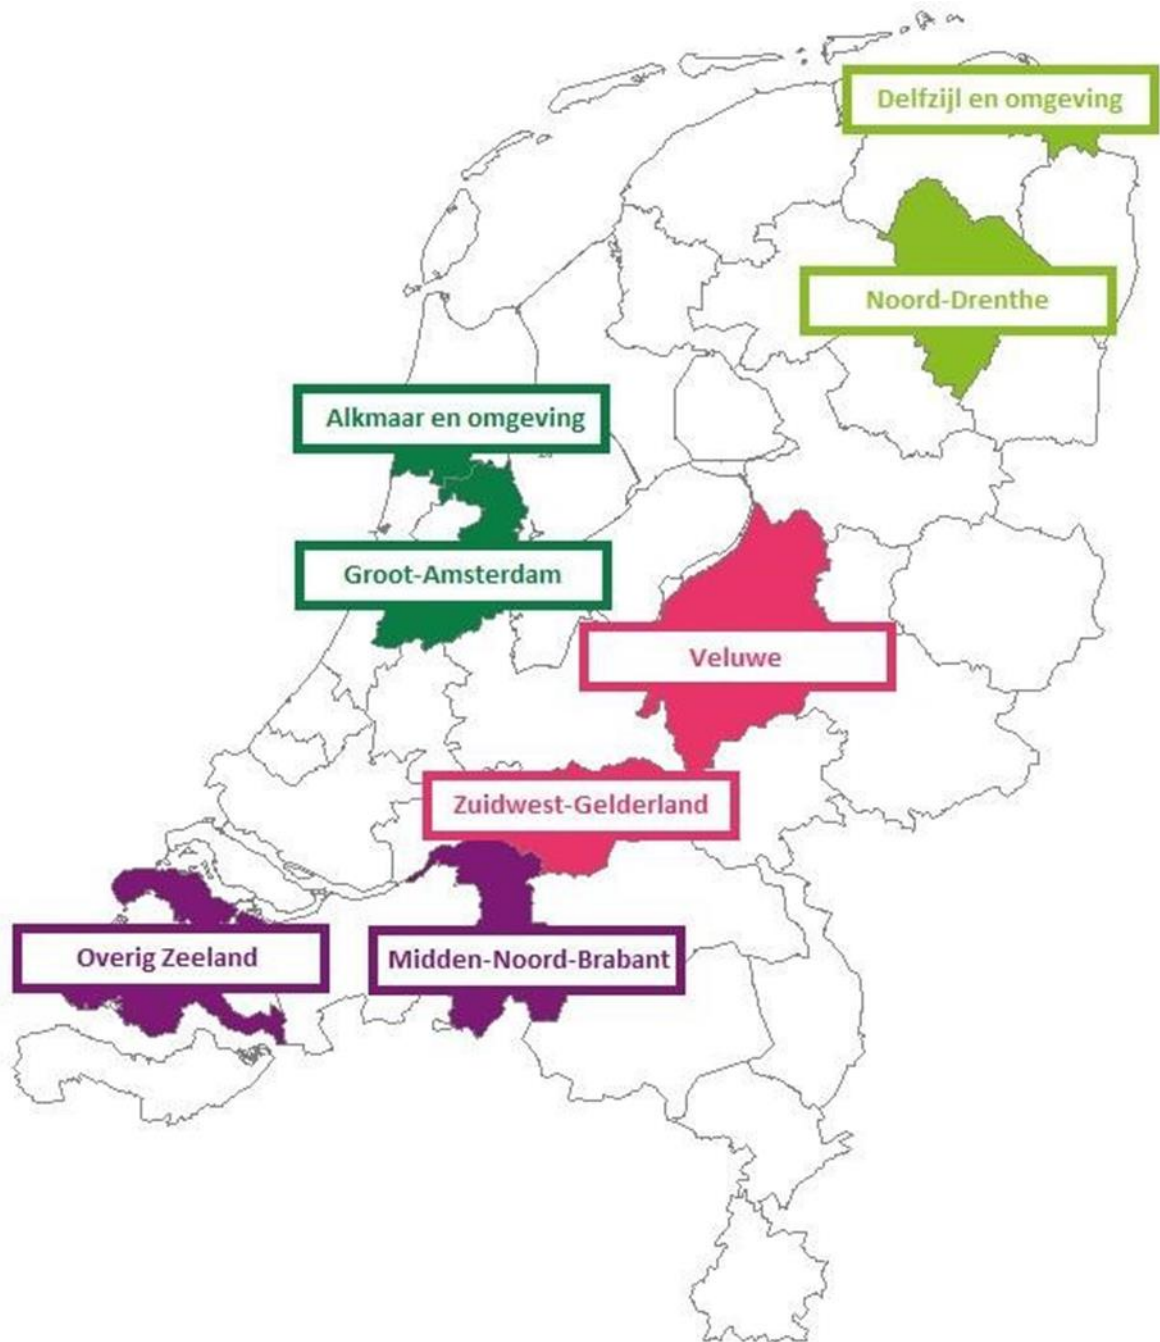

## Landelijke Kwaliteitsmonitor Kinderopvang 2019

Voor de derde meting van de Landelijke Kwaliteitsmonitor Kinderopvang (LKK2019) gaan we kinderopvang trekken en werven in de volgende gebieden: Delfzijl en omgeving en Noord-Drenthe (Noord), Veluwe en Zuidwest-Gelderland (Midden-Oost), Alkmaar en omgeving en Groot-Amsterdam (West) en Overig Zeeland en Midden-Noord-Brabant (Zuid). De periode van werven en meten loopt van februari t/m begin juli 2019.

Figuur 1. Steekproeftrekking naar regio en COROP-gebied

# Landelijke Kwaliteitsmonitor Kinderopvang

Regio	COROP-gebied	Gemeente	
<b>1. Noord</b> Friesland, Groningen en Drenthe	Delfzijl en omgeving Noord-Drenthe	<i>Delfzijl en omgeving:</i> Appingedam Delfzijl Loppersum	<i>Noord-Drenthe:</i> Aa en Hunze Assen Midden-Drenthe Noordenveld Tynaarlo
<b>2. Midden-Oost</b> Utrecht, Gelderland, Overijssel en Flevoland	Veluwe Zuidwest-Gelderland	<i>Veluwe:</i> Apeldoorn Barneveld Ede Elburg Epe Ermelo Harderwijk Hatterm Heerde Nijkerk Nunspeet Oldebroek Putten Scherpenzeel Voorst Wageningen	<i>Zuidwest- Gelderland:</i> Buren Culemborg Maasdriel Neder-Betuwe Tiel West Betuwe West Maas en Waal Zaltbommel

**Tabel 1. Steekproeftrekking naar regio, provincie, COROP-gebied en gemeente**